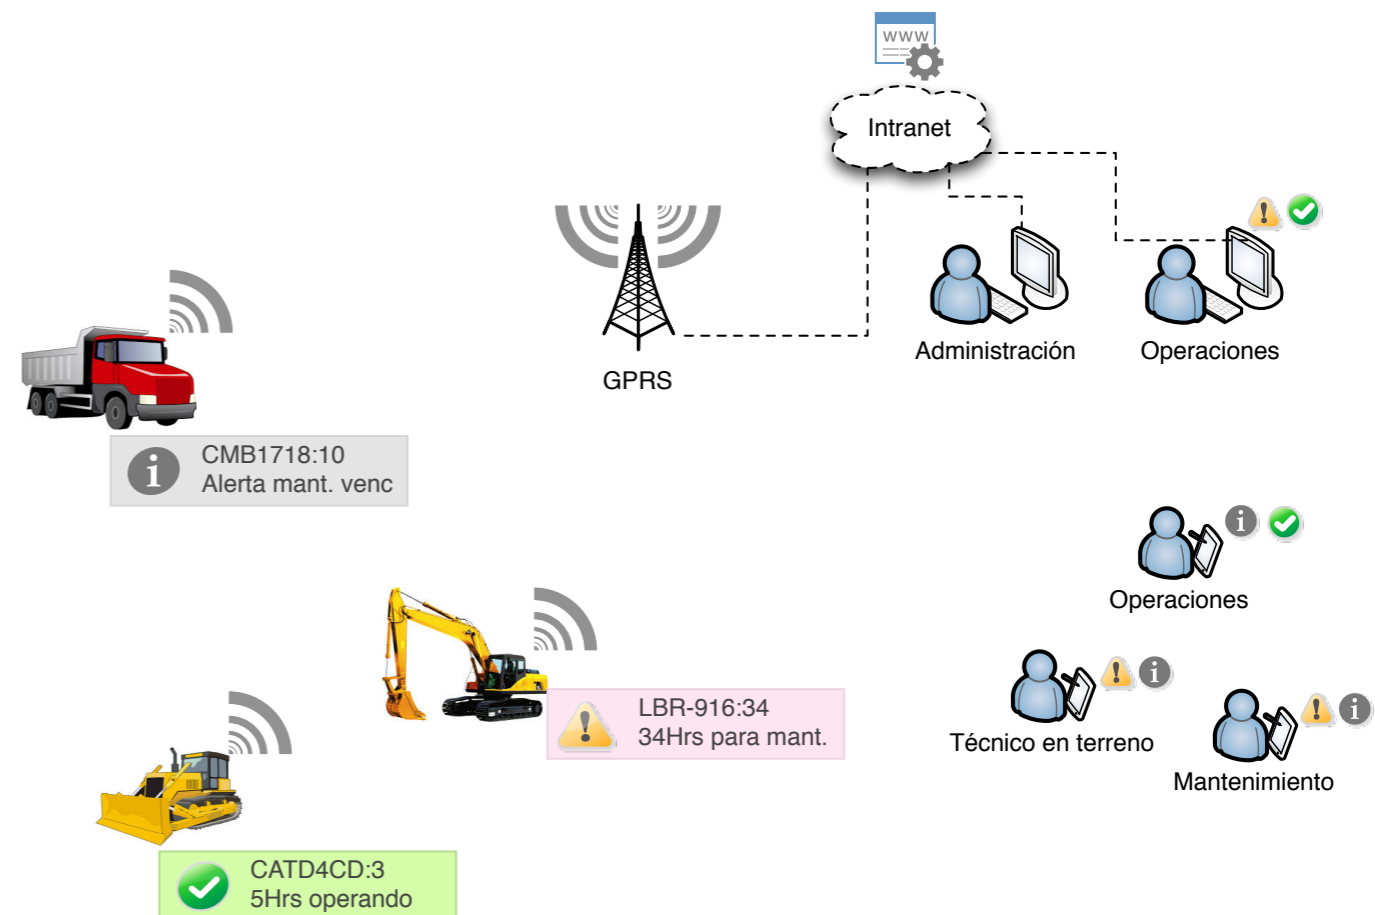

Nuestros productos y servicios

- Monitoreo
  - Horas operación fuentes contaminantes
  - Supervisión de equipos remotos (generadores, compresores, calderas, etc.)
  - Horas de operación y mantenimiento en todo tipo de maquinaria
  - Reporte de eventos y mal uso

- Gestión de mantenimiento
  - Flotas o maquinaria individual
  - Planificación de mantenimiento
  - Visualización de costos ocultos